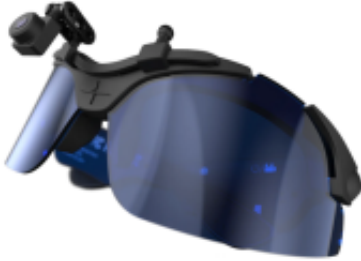

## AimCam SOCZEWKI WYMIENNE DO WERSJI PRO KOLOR NIEBIESKI

Cena	<b>130,00 zł</b>
Dostępność	<b>Zapytaj o dostępność</b>
Czas wysyłki	<b>24 godziny</b>
Numer katalogowy	<b>SOCZ-PRO-NIEB</b>

### Opis produktu

Wysokowydajne, odporne na uderzenia ANSI-Z87+ - Soczewki z poliwęglanu 2 mm przetestowane w ekstremalnych warunkach o dużej masie i dużej prędkości, aby zapewnić bezkompromisową ochronę dla Ciebie i Twoich oczu! Kompatybilny z Pro 2, Pro 2i i Pro 3K. Popraw swoją wizję i bądź chroniony!

### **SOCZEWKI PRO**

Niebieskie soczewki UV400 usuwają blask słońca i pomagają określić czarne cele.

High-Velocity Impact Resistant

100% UV protection

**ANSI**

**Z87+**

PEŁNA OCHRONA OCZU DZIĘKI ACFUULLSEALL