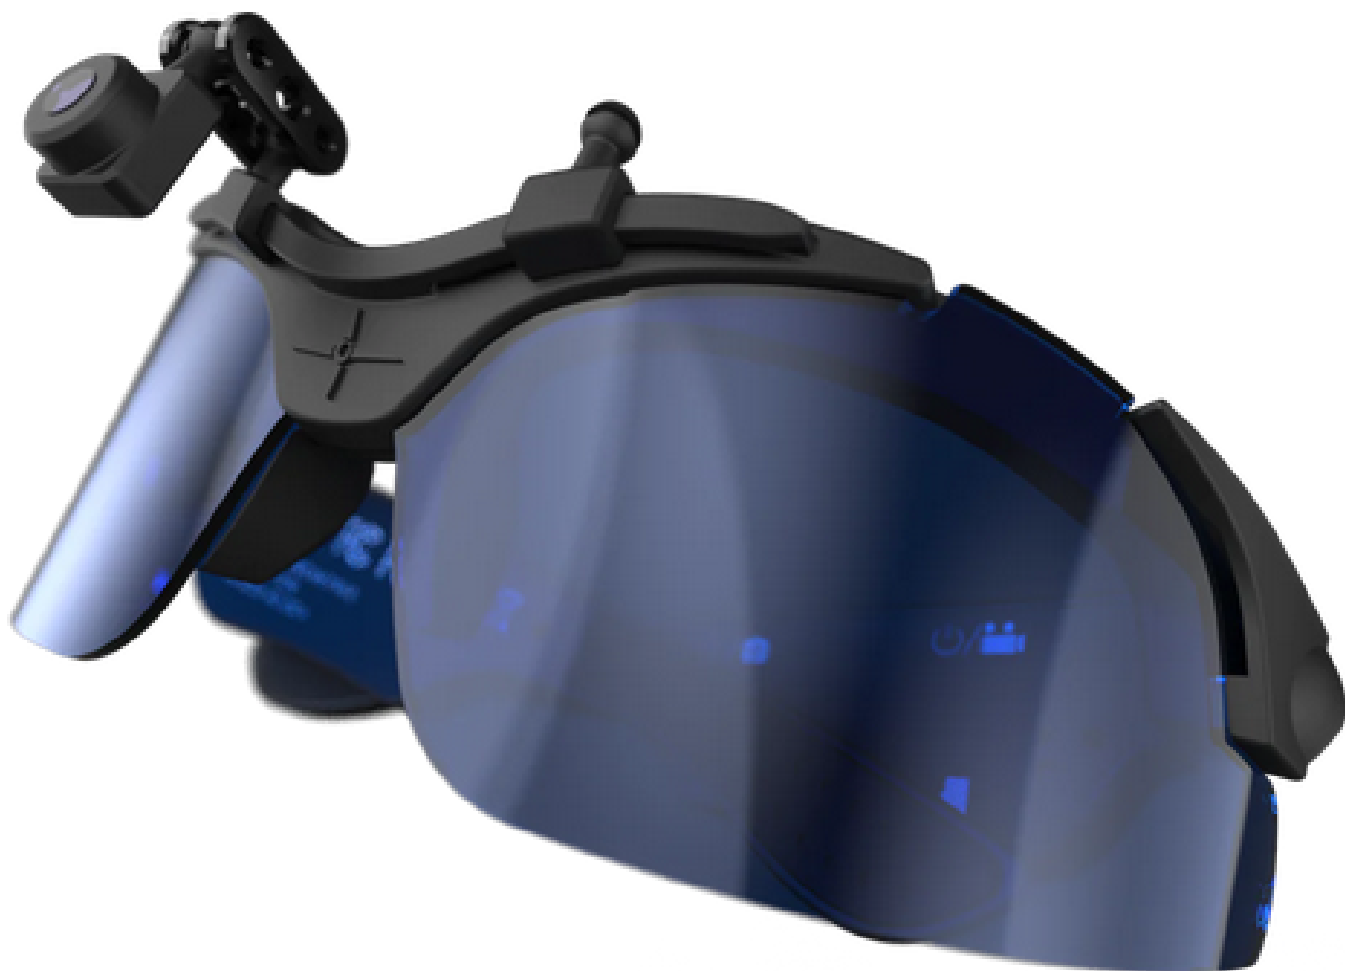

SOCZEWKI PRO