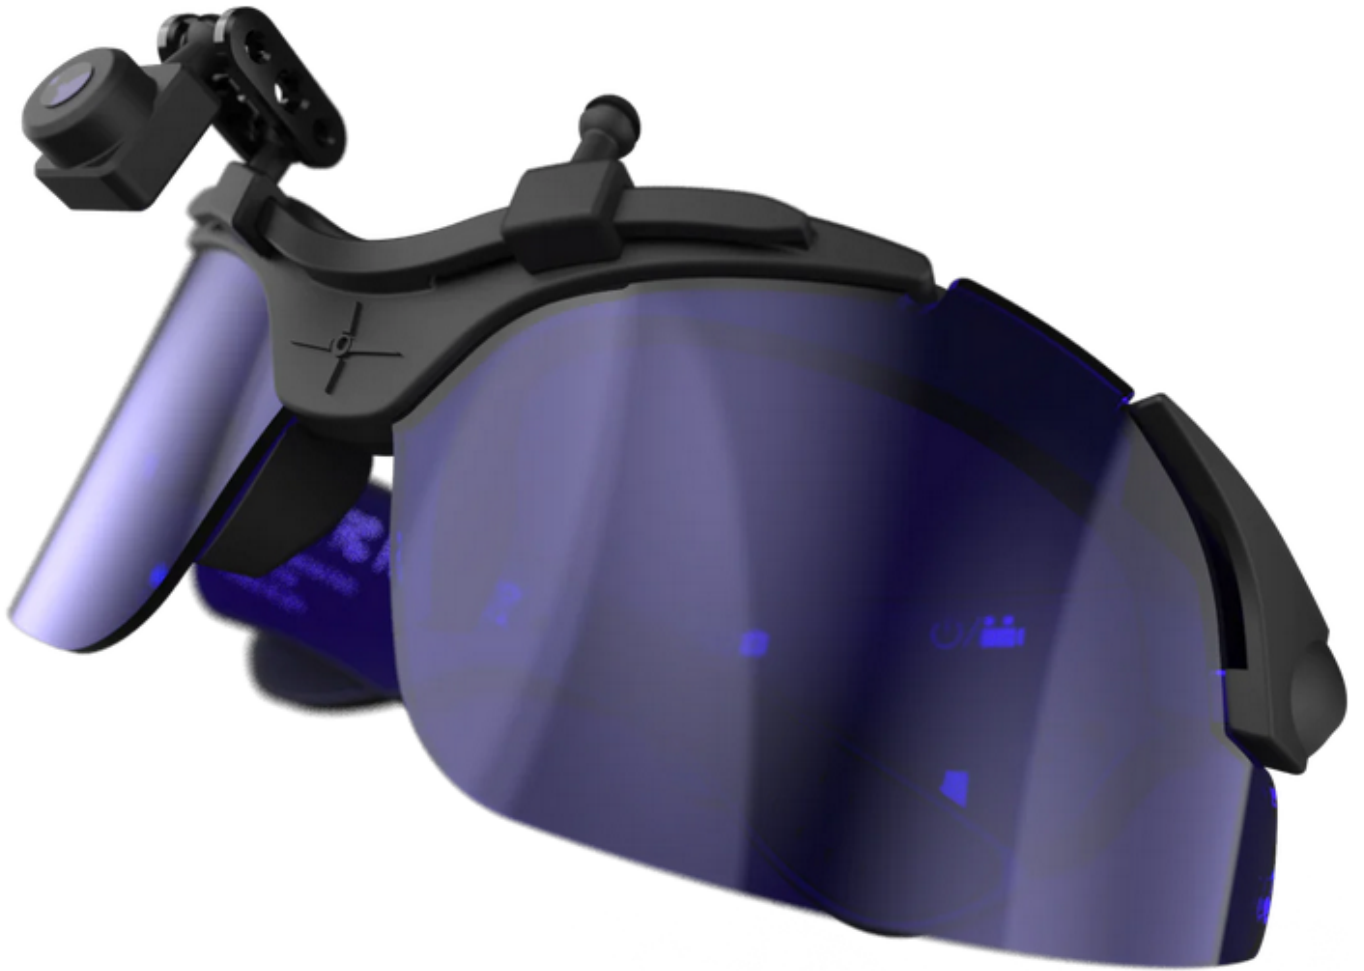

Dane aktualne na dzień: 02-04-2025 07:38

Link do produktu: <https://www.aimcam.pl/aimcam-soczewki-wymienne-do-wersji-pro-kolor-fioletowy-p-10.html>

AimCam SOCZEWKI WYMIENNE DO WERSJI PRO KOLOR FIOLETOWY

Cena	130,00 zł
Dostępność	Dostępność - 3 dni
Czas wysyłki	24 godziny
Numer katalogowy	SOCZ-PRO-F

Opis produktu

Wysokowydajne, odporne na uderzenia ANSI-Z87+ - Soczewki z poliwęglanu 2 mm przetestowane w ekstremalnych warunkach o dużej masie i dużej prędkości, aby zapewnić bezkompromisową ochronę dla Ciebie i Twoich oczu! Kompatybilny z Pro 2, Pro 2i i Pro 3K. Popraw swoją wizję i bądź chroniony!

ANSI-Z87+ I UV400

FIOLETOWE SOCZEWKI PRO

Świetny uniwersalny kolor dla większości warunków oświetleniowych. Nazywany również neutralizatorem tła, ponieważ przytępia lub „zabija” zielone/brazowe tło i umożliwia użytkownikowi dostrzeżenie czarnych celów, a zwłaszcza pomarańczowego, białego lub różowego celu na ciemnym tle.

High-Velocity Impact Resistant

100% UV protection

ANSI

Z87+

PEŁNA OCHRONA OCZU DZIĘKI ACFUULLSEALL

Podobajemy 100% ochrony swoich oczu i Sport który uprawiamy lub ASG wymaga tego? Nie ma problemu, naszemu na 60 rocznicy ACFUULLSEALL, tworzą z AmCam Pro 20 gąbkę która w pełni chroni Twoje oczy! Zobacz akcesoria AmCam Pro, aby uzyskać szczegółowe informacje.