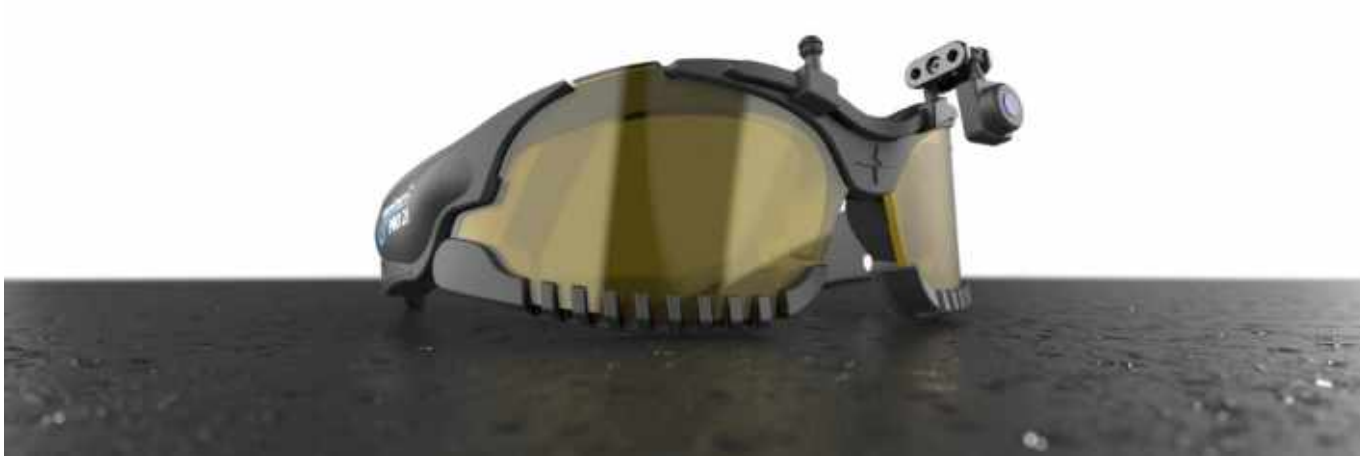

NOWA FUNKCJA AimCam Pro 3K "TRYB SZPIEGOWSKI"